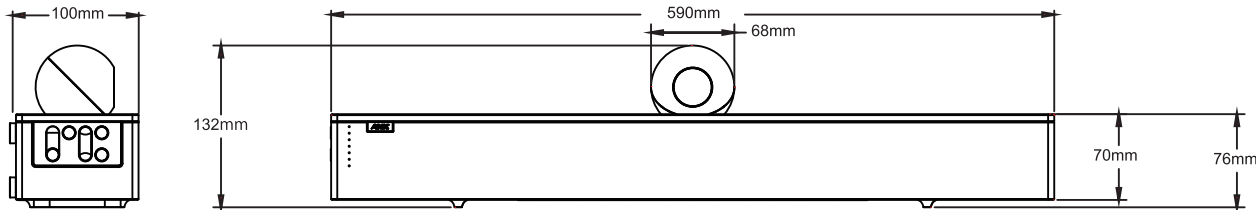

■ ACV-5100 仕様図

安全上のご注意 正しく安全にお使いいただくために、ご使用の前に必ず警告とご注意をお読みください。	警告 ● 火災と感電の原因となりますので下記の点にご注意ください。 ● 指定以外の電源、電圧、接続コードは使用しないでください。 ● 内部に水分やホコリなどの異物が入った場合は、使用しないでください。 ● 煙が出ている、異臭がするなどの異常な状態で使用しないでください。	注意 ● 火災、感電、けが、故障などの原因となりますので下記の点にご注意ください。 ● 水、湿気、湯気、ほこり、油煙などの多い場所に設置しないでください。 ● 取付けラックの内部など異常に温度が高くなる場所に設置しないでください。	

AMX 指定輸入代理店

本社 : 〒171-0043 東京都豊島区要町2-19-6
電話 : (03) 3530-6103 FAX:(03)3974-2448

●製品の使用にあたっては、製品に添付されている取扱説明書の「使用上の注意事項」を必ずお読みください。●万一、何らかの不具合により失われた記録内容に対する補償、およびそれに伴う損害についてはご容赦ください。本機の調整データはバックアップをお取りになることをおすすめします。●製品の保証はシリアル番号で管理されています。お問い合わせの際はシリアル番号をお知らせください。●製品の仕様およびデザインは改良のため予告なく変更する場合があります。●本カタログの内容を無断複製および転載することは法律で禁じられています。●文中の商標や登録商標は、それぞれの会社に属します。●カタログの記載内容は2018年10月現在のものです。