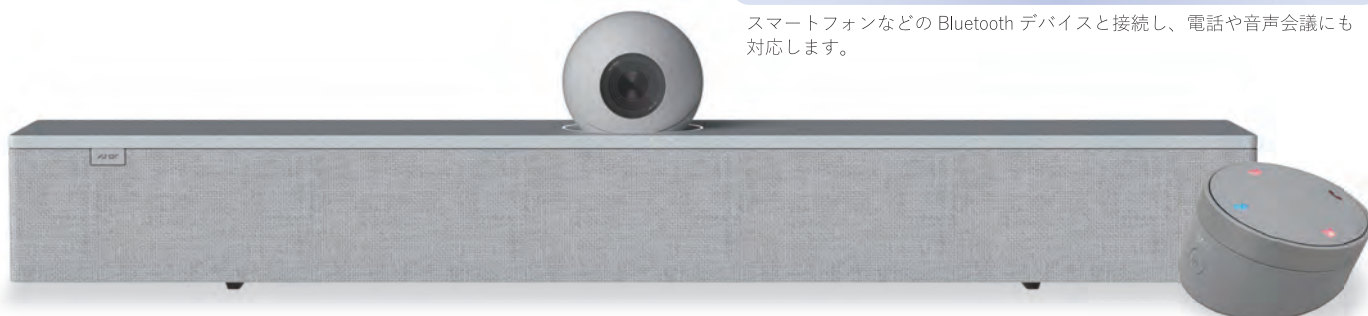

Bluetooth

スマートフォンなどの Bluetooth デバイスと接続し、電話や音声会議にも対応します。