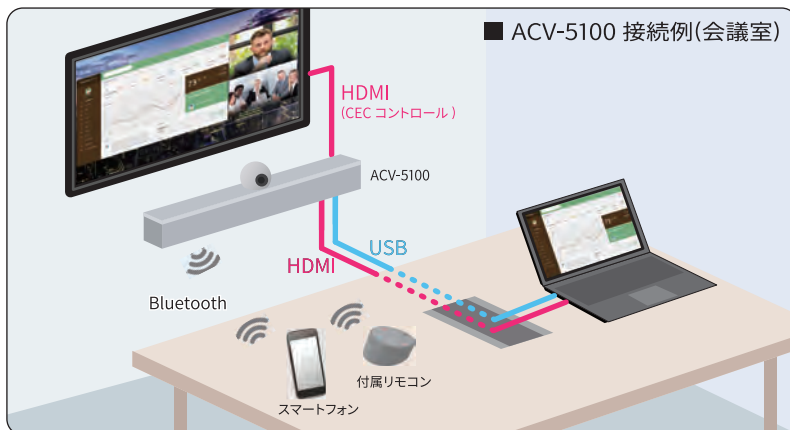

### Control

付属のリモコンによる本体の自由なコントロールの他、専用ソフトによるディスプレイへの CEC コントロールも可能です。

### Bluetooth

スマートフォンなどの Bluetooth デバイスと接続し、電話や音声会議にも対応します。

・ ACV-5100GR ( グレー )

・ ACV-5100BL ( ブラック )

■ ACV-5100 接続例(会議室)

■ ACV-5100 仕様

HDMI			
HDMIサポート	HDCP 1.4 解像度4K60 (最大)	コントロール	HDMI出力のCECディスプレイコントロール
USB			
USBサポート	USB 2.0 UAC/UVCDドライバーによるPCとのカメラ、マイク、スピーカーのプラグアンドプレイ接続		
Bluetooth			
Bluetoothサポート	Bluetooth 4.0 によるハンズフリー、及びオーディオディストリビューション		
オーディオ			
オーディオサポート	Sound by JBL	DSP	アコースティックエコーキャンセレーション(AEC)搭載
アンプ	10W ステレオアンプ	マイク	デュアル ファーフィールドマイクアレイ搭載
カメラ			
解像度	1920 x 1080p 30 fps まで	カメラ水平可動範囲	左右175°(±5°)
カメラセンサー	1/2.7" CMOS センサー	カメラ垂直可動範囲	下方向 5°/ 上方向 15°
視野角	110°ワイドアングル	エンコーディング	H.264
フォーカス	150mm以上無限遠	ズーム	固定
接続ポート			
アナログステレオ	入力 / 出力 - 1/8" ミニステレオジャック	HDMI	入力 / 出力 - HDMI タイプA レセプタクル
オプティカル	TOSLINK	USB	USB 2.0 タイプB レセプタクル
コントロール	RS-232 - 3-pin Phoenix (コネクタ別)	センサー	オキュパンシーセンサー (将来対応)
一般			
外観寸法(HWD)	132mm x 590mm x 105mm 奥行きウォールマウントスペーサー(105mm)含む	重量	2930 g
動作電源範囲	100V - 240V, 47- 63 Hz 2.5A(最大) 付属の電源アダプター(15V/6A)のみを使用	認証/ コンプ ライアンス	FCC 47 CFR PART 15, Subpart C / Subpart B (emissions) EN 55024, EN 60950-1, IEC / EN / UL 60065:2014 Japan Radio Law
付属品	・15V / 6A パワーサプライ ・リモートコントロール ・6' USB 2.0 ケーブル ・5mm ウォールマウントスペーサー (x4) ・ロックダウンスクリュー(x2)	環境範囲	動作温度範囲 : 0 °C ~ 45 °C 保管温度範囲 : -20 °C ~ 70 °C 動作湿度範囲 : 5 % ~ 85 % RH (結露無きこと)
付属リモコン			
Bluetooth	Bluetooth 4.0 ACV-5100および他Bluetoothデバイスとのペアリング	機能	・音声選択 (モード) ・音量+/- ・切断 (ハングアップ) ・音声ミュート ・マイクミュート