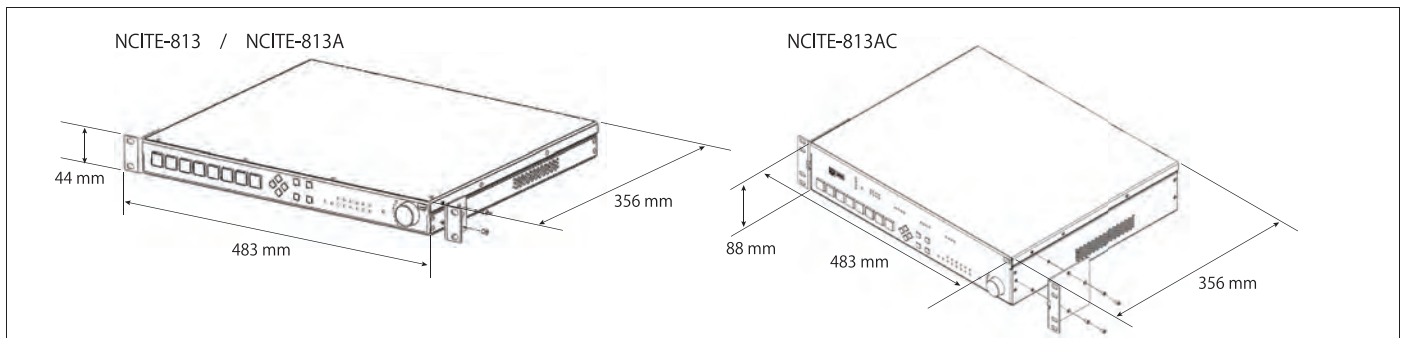

■ INCITE 仕様図

安全上のご注意 正しく安全にお使いいただくために、ご使用前に必ず警告とご注意をお読みください。	警告 火災と感電の原因となりますので下記の点にご注意ください。 ● 指定以外の電源、電圧、接続コードは使用しないでください。 ● 内部に水分やホコリなどの異物が入った場合は、使用しないでください。 ● 煙が出ている、異臭がするなどの異常な状態で使用しないでください。	注意 火災、感電、けが、故障などの原因となりますので下記の点にご注意ください。 ● 水、湿気、湯気、ほこり、油煙などの多い場所に設置しないでください。 ● 取付けラックの内部など異常に温度が高くなる場所に設置しないでください。	

AMX 指定輸入代理店

本社：〒171-0043 東京都豊島区要町2-19-6
電話：(03) 3530-6103 FAX:(03)3974-2448

● 製品の使用にあたっては、製品に添付されている取扱説明書の「使用上の注意事項」を必ずお読みください。● 万一、何らかの不具合により失われた記録内容に対する補償、およびそれに伴う損害についてはご容赦ください。本機の調整データはバックアップをお取りになることをおすすめします。● 製品の保証はシリアル番号で管理されています。お問い合わせの際はシリアル番号をお知らせください。● 製品の仕様およびデザインは改良のため予告なく変更する場合があります。● 本カタログの内容を無断複製および転載することは法律で禁じられています。● 文中の商標や登録商標は、それぞれの会社に関与します。● カタログの記載内容は2018年10月現在のものです。