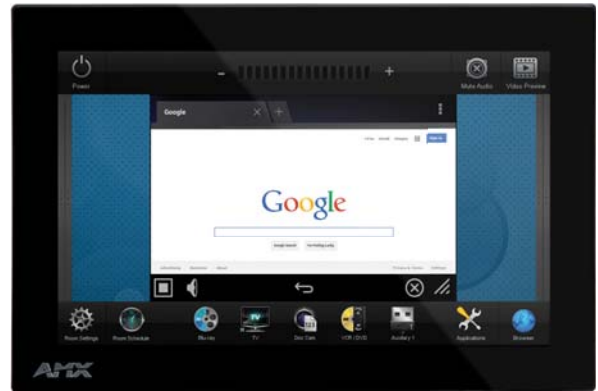

MXD-701-L

Modero Xシリーズ 7インチ埋込型タッチパネル

- 透過型静電容量方式
- G5 グラフィックエンジン、クアッドコア搭載
- Web ブラウザ、ドキュメントビューワ内蔵
- HD ビデオストリーミングサポート

Modero X G5 シリーズは G5 グラフィックエンジンを搭載することで、これまでの Modero X シリーズタッチパネルより快適な操作性を発揮します。今日～将来必要とされる多くのアプリケーションを内蔵しているのみならず、クアッドコアを採用することにより優れた処理能力を実現、素早くスムーズなアニメーションとページランジションを提供します。

エレガントな筐体デザインは導入する場所を選ばず、いかなる空間にも完璧にマッチします。

一般	
外形寸法(HWD)	122mm×186mm×63mm
重量	640g
電源	PoE電源供給方式を採用 (PS-POE-AF-TCを使用)
消費電力	フルオン時：11.5W(最大)
	スタンバイ時：5.8W
	シャットダウン時：1W
タッチディスプレイ	
ディスプレイタイプ	TFTアクティブマトリクス液晶ディスプレイ
ディスプレイサイズ (WH)	186mm×122mm
表示範囲 (WH)	154mm×90mm
解像度 (WH)	1024×600
アスペクト比 (WH)	16:9
輝度	400cd/m ²
コントラスト比	800 : 1
色深度	16.7M colors
照明	LED
タッチオーバーレイ	透過型静電容量方式
視野角	89° /89° /89° /89° (上下左右)
メモリ	
SDRAM	2GB
Flash	16GB
最大プロジェクトサイズ	12GB Flash
コミュニケーション	
Ethernet	10/100 MDI-Xポート
	UCP,TCP,ICMP,ICSP,IGMP,DHCP,SSH,FTP,DNS, RFB (for VNC),HTTP
	USB host 2.0 TypeA×2
USB	Firmwareのアップグレード,touch panel fileの転送、ドキュメント・イメージビューワ、HID機器の接続

映像	
サポートビデオコーデック	MPEG-2-TS@~720p 25fps (デコード時)
	H264 High Profile@Layer4, AAC-LC~720p 25fps (デコード時)
	MPEG ~720p 25fps (デコード時)
サポートストリーム数	MPEG-TS for MPEG-2, H.264;HTTP for MJPEG
最大アクティブストリーム数	2デコード
オーディオ	
マイク	- 42 dB± センシティブFETマイクロフォン
スピーカー	4ohm, 2watt, 300Hzカットオフ周波数
サポートオーディオコーデック	MP2 Layer1/2, mp3 (8,11.025,12,16,22.05,24,32,44.1,48kHz)
	AAC-LC (8kHz, 96kHz)
	G.711 with μLaw (VolPエンコード/デコード 8kHz)
ファイルフォーマット	WAV, MP3(タッチパネルファイルの一部としてのみ)
インターカム	Full Duplex VolP, SIP 2.0
グラフィックエンジン	
グラフィックエンジン	AMX G5
アプリケーション	
ビューワー	PDF,JPEG,BMP,PNG,TIFF,GIF,PowerPoint,.doc,.docx,.xls,.xlsx,ppt,.pptx
リモートマネジメント	VNCサーバー
ビデオカンファレンス	Skype
オーディオカンファレンス	オーディオ(Full Duplexインターカム)
コネクション	
Ethernet	×1:RJ-45
USB	×2:USB-A
環境	
動作温度	0°C~40°C
動作湿度	20%~85%
放熱	オン:39.2 BTU/hr
	スタンドバイ:19.8 BTU/hr