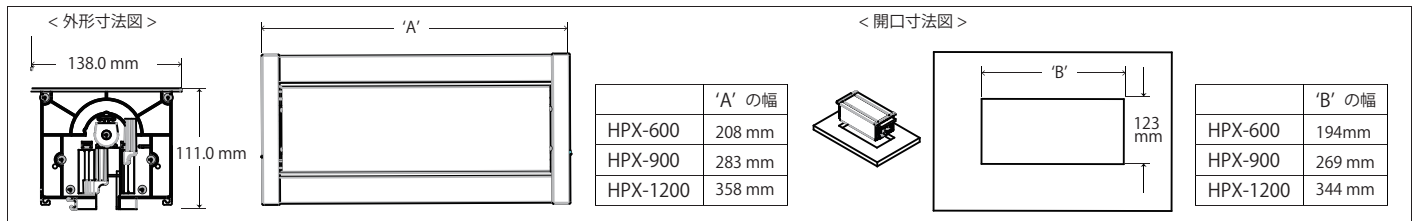

ケーブル巻き取り収納型 リトラクタブルモジュール シリーズ

※使用上のご注意 リトラクタブルモジュールのケーブルを延長する場合は、信号の減衰を防ぐため、プスターを付加してください。					
	HPX-AV102-HDMI-R	HPX-N102-ETH-R	HPX-AV103-RGB+A-R	HPX-AV102-DP-R	HPX-AV102-MDP-R
	¥ 48,000 円 (税抜)	¥ 48,000 円 (税抜)	¥ 48,000 円 (税抜)	¥ 48,000 円 (税抜)	¥ 48,000 円 (税抜)
	HDMI 4K60	CAT6 イーサネット	RGB(HD15) + ステレオ	ディスプレイポート 4K60	ミニディスプレイポート 4K60
	1.5 モジュールサイズ	1.5 モジュールサイズ	1.5 モジュールサイズ	1.5 モジュールサイズ	1.5 モジュールサイズ
固定型 コネクタモジュール シリーズ					
HPX-AV101-HDMI	HPX-AV101-DVI+A	HPX-AV102-RGB+A	HPX-N100-RJ45	HPX-N102-RJ45	
¥ 26,000 円 (税抜)	¥ 19,000 円 (税抜)	¥ 21,000 円 (税抜)	¥ 8,100 円 (税抜)	¥ 12,700 円 (税抜)	
シングル HDMI	DVI-D + ステレオ	RGB(HD15) + ステレオ	シングル CAT6 イーサネット	デュアル CAT6 イーサネット	
1 モジュールサイズ	1 モジュールサイズ	1 モジュールサイズ	1 モジュールサイズ	1 モジュールサイズ	

固定型 コネクタモジュール シリーズ

HPX-N100-USB	HPX-N102-USB-PC	HPX-CPT200-W	HPX-B050	HPX-B100	HPX-AP
¥ 9,800 円 (税抜)	¥ 38,000 円 (税抜)	¥ 5,200 円 (税抜)	¥ 2,300 円 (税抜)	¥ 2,600 円 (税抜)	¥ 4,300 円 (税抜)
シングル USB	デュアル USB	ケーブルバススルー	1/2 ブランクパネル	1 ブランクパネル	AC コンセントプレート (W26371 取付別売)
1 モジュールサイズ	1 モジュールサイズ	2 モジュールサイズ	0.5 モジュールサイズ	1 モジュールサイズ	2 モジュールサイズ

■ ハイドラポート 仕様図

安全上のご注意

正しく安全にお使いいただくために、ご使用の前に必ず警告とご注意をお読みください。

警告

- 火災と感電の原因となりますので下記の点にご注意ください。
- 指定以外の電源、電圧、接続コードは使用しないでください。
- 内部に水分やホコリなどの異物が入った場合は、使用しないでください。
- 煙が出ている、異臭がするなどの異常な状態で使用しないでください。

注意

- 火災、感電、けが、故障などの原因となりますので下記の点にご注意ください。
- 水、湿気、湯気、ほこり、油煙などの多い場所に設置しないでください。
- 取付けラックの内部など異常に温度が高くなる場所に設置しないでください。

AMX 指定輸入代理店

本社：〒171-0043 東京都豊島区要町2-19-6
電話：(03) 3530-6103 FAX:(03)3974-2448

● 製品の使用にあたっては、製品に添付されている取扱説明書の「使用上の注意事項」を必ずお読みください。● 万一、何らかの不具合により失われた記録内容に対する補償、およびそれに伴う損害についてはご容赦ください。本機の調整データはバックアップをお取りになることをおすすめします。● 製品の保証はシリアル番号で管理されています。お問い合わせの際はシリアル番号をお知らせください。● 製品の仕様およびデザインは改良のため予告なく変更する場合があります。● 本カタログの内容を無断複製および転載することは法律で禁じられています。● 文中の商標や登録商標は、それぞれの会社に属します。● カタログの記載内容は2018年10月現在のものです。