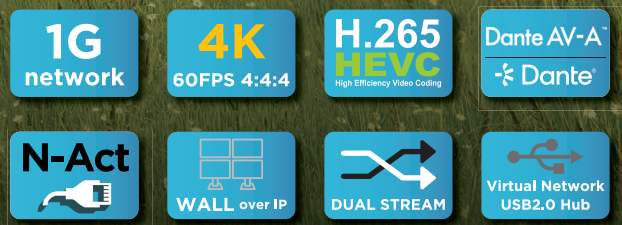

ローカルへ、そして世界へ。 A/V ラックから 映像を解放して。

N2600 SERIES

**4K60 4:4:4 MWC / Dante AV-A™ & 1080P H.26x
AV over IP エンコーダー / デコーダー**

N2600S | デュアルストリーム対応モデル

NEW N2600D-WP | ウォールプレートモデル

価格：オープンプライス

製品の詳細はコチラより

http://amxjp.net/svsi_nav/seriesN2600.html

高画質 / 低価格を実現、1G ベース AV over IP ソリューション

SVSIのN2600 Series エンコーダー / デコーダーは、高画質、低遅延の4K60 4:4:4 ストリームを低価格で実現。加えて、Dante AV-A™のサポートによるDante® ネットワークとのシームレスな統合や、デコーダーに接続された複数のUSB2.0デバイスをネットワーク経由でアサインできるバーチャルネットワークUSBハブ機能により、幅広いアプリケーションで先進のAV over IPシステムを構築できます。

業界初の“デュアルストリーム・エンコーディング機能”を搭載

N2600 Series は、従来のボックス型と設置に便利なウォールプレートモデルからお選び頂けます。上位機種となる、ボックス型のN2600“S”モデルは、4K60 4:4:4ストリームに加え、1080P / H.26xにて同時ストリーム可能な業界初の “デュアルストリーム・エンコーディング機能” を搭載。ローカルの映像を別室へ4K配信すると同時に、YouTube® Live やPanopto™に代表されるライブストリーミングサービスへH.265またはH.264コーデックのライブ録画用リモートストリームを同時配信することができます。IPベースのA/Vテクノロジーによりオンラインとオフラインの概念を超越したN2600 Seriesは、全く新しいオーディオ / ビデオストリーミング体験を提供します。

● N2600 Series 多彩な機能

① デュアルストリーミング・エンコーディング機能

4K60 4:4:4 ローカルストリームと H.264/265 リモートストリームを同時に配信。
オンライン / オフラインの垣根を超えた授業や会議の開催を簡単に実現できます。

② バーチャルネットワーク USB ハブ機能

デコーダーに接続された web カメラなどの USB2.0 デバイスを、エンコーダー側の PC にて最大 4 台までアサインでき、常設機器のフレキシブルな運用が可能です。