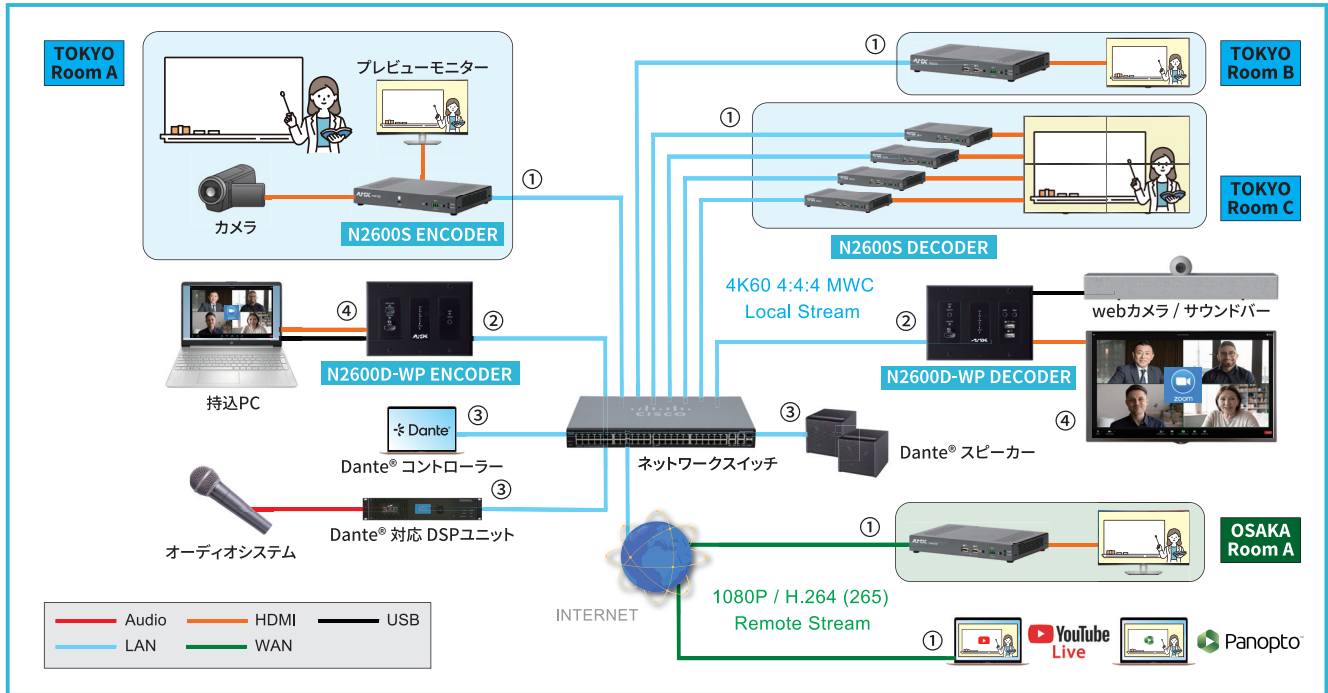

高画質 / 低価格を実現、1G ベース AV over IP ソリューション

SVSIのN2600 Series エンコーダー / デコーダーは、高画質、低遅延の4K60 4:4:4 ストリームを低価格で実現。加えて、Dante AV-A™のサポートによるDante® ネットワークとのシームレスな統合や、デコーダーに接続された複数のUSB2.0デバイスをネットワーク経由でアサインできるバーチャルネットワークUSBハブ機能により、幅広いアプリケーションで先進のAV over IPシステムを構築できます。

● N2600 Series 多彩な機能

① デュアルストリーミング・エンコーディング機能

4K60 4:4:4 ローカルストリームと H.264/265 リモートストリームを同時に配信。
オンライン / オフラインの垣根を超えた授業や会議の開催を簡単に実現できます。

② バーチャルネットワーク USB ハブ機能

デコーダーに接続された web カメラなどの USB2.0 デバイスを、エンコーダー側の PC にて最大 4 台までアサインでき、常設機器のフレキシブルな運用が可能です。

③ Dante AV-A™ サポート

Dante® オーディオデバイス同様に、Dante® Controller にてネットワーク上のエンコーダー / デコーダーの管理が行えます。

④ IoT ライクなオートメーションシステム運用を実現、N-ACT 映像入力などの動作をトリガーとして、ディスプレイの電源を ON にできる、IoT ライクなシステムオートメーションが可能です。

● N2600 Series ラインナップ一覧

N2600 Series は、デュアルストリームをサポートしたボックス型のエンコーダー / デコーダー とウォールプレートタイプのエンコーダー / デコーダーで構成されます。ウォールプレートモデルはブラック及びホワイトのフェイスプレートが両方同梱されていますので、設置環境に合わせたシステムアップが可能です（外枠ベゼルは別売です）。ウォールプレートモデルは N2600D モデルとして、ボックスタイプ同様に Dante AV-A™ をサポート。オーディオ / ビデオの垣根を超えたフレキシブルな AV over IP システムの構築を実現します。