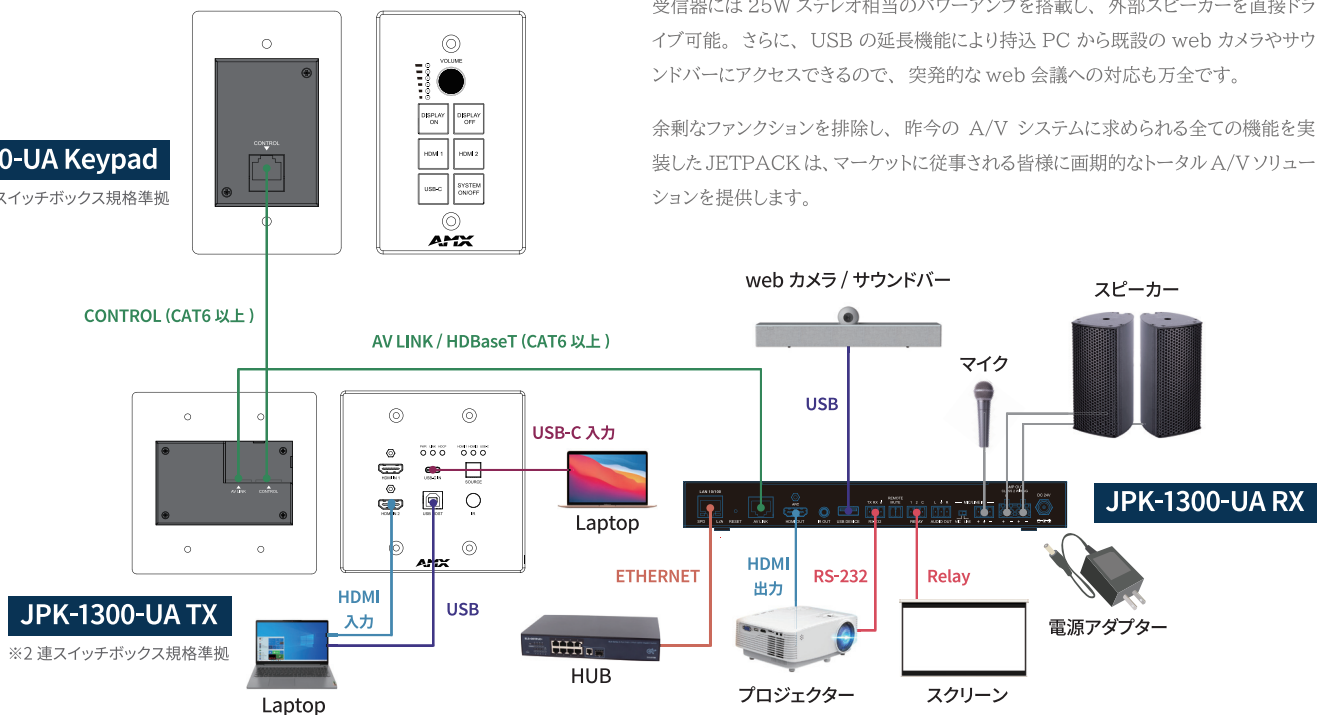

## JPK-1300-UA

## ● 1ラインでつながる JETPACKシステム

JETPACK はキーパッド / 送信器 (TX) / 受信器 (RX) の3デバイスで構成されたキット製品です。キーパッドのコントロールラインは送信器を経由して、HDBaseTにて受信器へ接続され、各デバイスが1つのラインで接続されるのが本キットの特徴です。

受信器には25Wステレオ相当のパワーアンプを搭載し、外部スピーカーを直接ドライブ可能。さらに、USBの延長機能により持込PCから既設のwebカメラやサウンドバーにアクセスできるので、突発的なweb会議への対応も万全です。

### JPK-1300-UA Keypad

※1 連スイッチボックス規格準拠