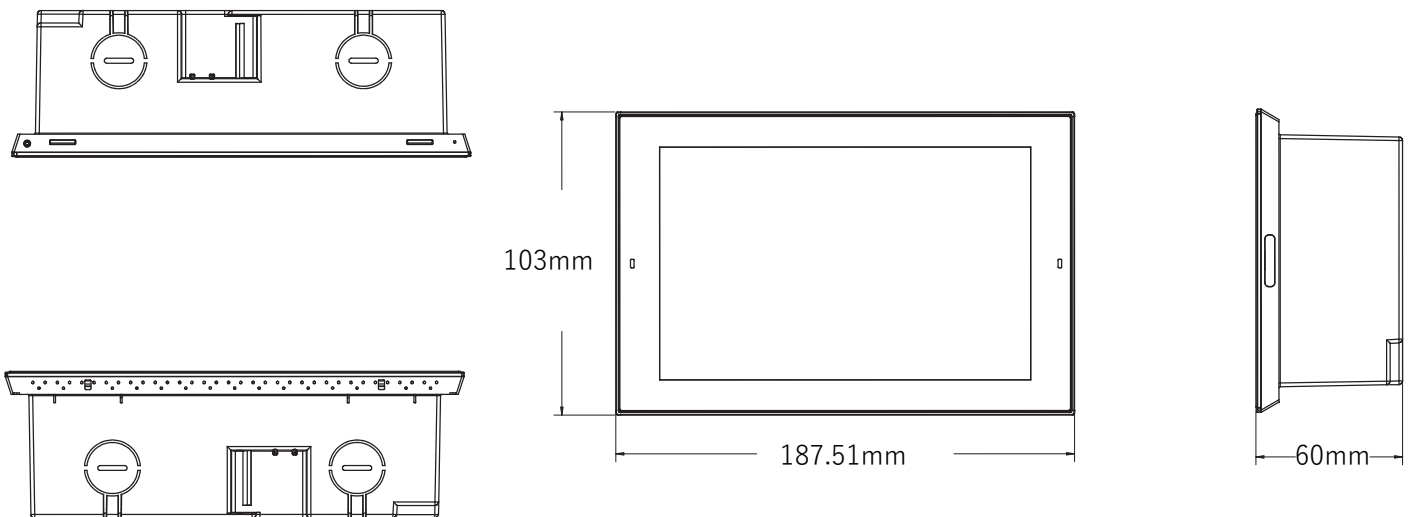

グラフィックエンジン	
AMX G5	マルチタッチ、ジェスチャー、スクロール、トランジション、アプリケーション
アプリケーション	
ビューワー	PDF, JPEG, BMP, PNG, TIFF, GIF, PowerPoint, doc, docx, xls, xlsx, ppt, pptx
リモートマネジメント	VNCサーバー
コネクタ	
Ethernet	RJ-45:10/100 Auto MDI-Xポート、PoE
USB	1×USB2.0 Type A

Drawing

※記載の製品仕様及びデザインは改良の為、予告なく変更される場合があります。