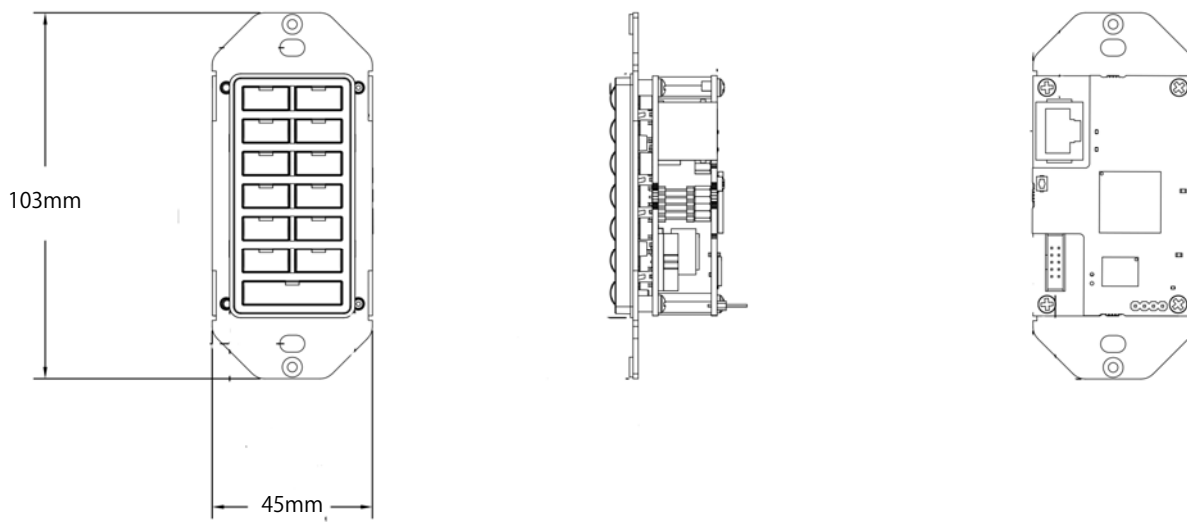

MET-13E

13ボタン式キーパッド (Ethernet通信)

一般		環境	
外形寸法	103mm×45mm×25mm	動作温度	0℃～40℃
重量	TBA	動作湿度	5%～85%
スタイル/カラー	ブラック (-BL) / ホワイト (-WH)	フロントパネル	
必要電力		プッシュボタン、LED インジケーター	
電源	PoE 給電 (802.3af, クラス 0)	リアパネル	
コネクタ	×1: RJ-45 コネクタ (10 / 100)	×1: RJ-45 コネクタ (10 / 100)	
Ethernet		×2: 8-pin-, 0.100" IDC-type メイルヘッダー	
コネクタ	×1: RJ-45 コネクタ (10 / 100)		

DRAWING

※本紙に記載の新製品仕様及び新製品価格は、予告なく変更される場合があります。予めご了承下さい