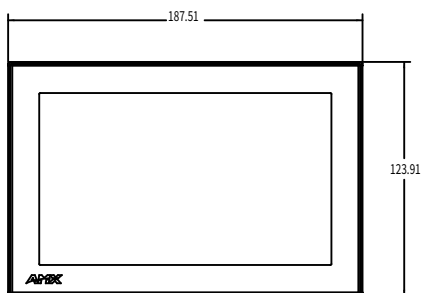

MSD-701-L2

7"ワイドスクリーン ウォールタッチパネル

一般		ビデオ	
外形寸法(HWD)	124mm × 188mm × 58mm	対応コーデック	•MPEG2-TS: MPEG-2 Main Profile @High Level up to 720p at 25 fps (デコード) •MPEG-2-TS: H.264 High Profile@Layer 4, AACLC up to 720p at 25 fps (デコード) •MJPEG up to 720p at 25 fps (デコードのみ)
重量	約680g(バックボックス含む)	対応トランスポートストリーム	MPEG-TS for MPEG2 and H.264; HTTP for MJPEG
消費電力	フルオン時:11W(最大)	最大ビデオストリーミング数	1デコード
	定格:7.5W	オーディオ	
	スタンバイ時:4.5W シャットダウン時:0.7W	マイクروفोन	FETマイクروفोन 感度:-42dB ±3dB
電源供給	PS-POE-AF-TC(802.3AF)	スピーカー	4ohm カットオフ周波数:500Hz
タッチディスプレイ		対応コーデック	•MP2 Layer I, II, MP3 (8 kHz, 11.025 kHz, 12 kHz, 16 kHz, 22.05 kHz, 24 kHz, 32 kHz, 44.1kHz, 48 kHz) •AAC-LC (8 kHz, 96 kHz) •G.711 with μ-Law(VoIP encode/decode at 8kHz)
ディスプレイタイプ	TFTアクティブマトリクス液晶ディスプレイ	ファイルフォーマット	WAV, MP3
ディスプレイサイズ	186mm × 122mm	インターカム	Full Duplex VoIP
表示範囲	154mm × 90mm	アプリケーション	
解像度	1024 × 600	リモートマネジメント	VNC Server、G4 Web Control
アスペクト比	16:9	音声通話	Full Duplex Intercom
輝度	400 cd/m²	環境	
コントラスト比	800:1	動作温度	0°C ~ 40°C
色深度	16.7M colors	動作湿度	20% ~ 85%RH
照明	LED	放熱	オン時: 22.2 BTU/hr、スタンバイ時: 14.3 BTU/hr
タッチオーバーレイ	抵抗膜方式		
視野角	89° / 89° / 89° / 89° (上/下/左/右)		
メモリ			
SDRAM	512MB		
Flash	4GB		
最大プロジェクトサイズ	2.4GB		
コミュニケーション			
Ethernet	10/100ポート、RJ45コネクタ 対応プロトコル: UCP, TCP, ICMP, IGMP, DHCP, Telnet, FTP, DNS, RFB (for VNC), HTTP		
USB	USB Type A × 1 Firmware のアップグレード、タッチパネルファイルの転送、JPEG イメージビューア、HID 機器の接続		

DRAWING

単位は(mm)

※本紙に記載の新製品仕様及び新製品価格は、予告なく変更される場合があります。予めご了承下さい