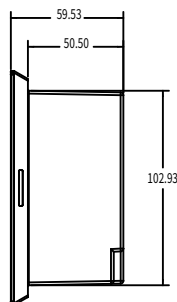

MSD-701-L2

7"ワイドスクリーン ウォールタッチパネル

一般		ビデオ	
外形寸法(HWD)	124mm × 188mm × 58mm	対応コーデック	•MPEG2-TS: MPEG-2 Main Profile @High Level up to 720p at 25 fps (デコード) •MPEG-2-TS: H.264 High Profile@Layer 4, AACLC up to 720p at 25 fps (デコード) •MJPEG up to 720p at 25 fps (デコードのみ)
重量	約680g(バックボックス含む)	対応トランスポートストリーム	MPEG-TS for MPEG2 and H.264; HTTP for MJPEG
消費電力	フルオン時:11W(最大)	最大ビデオストリーミング数	1デコード
	定格:7.5W	オーディオ	
	スタンバイ時:4.5W シャットダウン時:0.7W	マイクروفोन	FETマイクروفोन 感度:-42dB ±3dB
電源供給	PS-POE-AF-TC(802.3AF)	スピーカー	4ohm カットオフ周波数:500Hz
タッチディスプレイ		対応コーデック	•MP2 Layer I, II, MP3 (8 kHz, 11.025 kHz, 12 kHz, 16 kHz, 22.05 kHz, 24 kHz, 32 kHz, 44.1kHz, 48 kHz) •AAC-LC (8 kHz, 96 kHz) •G.711 with μ-Law(VoIP encode/decode at 8kHz)
ディスプレイタイプ	TFTアクティブマトリクス液晶ディスプレイ	ファイルフォーマット	WAV, MP3
ディスプレイサイズ	186mm × 122mm	インターカム	Full Duplex VoIP
表示範囲	154mm × 90mm	アプリケーション	
解像度	1024 × 600	リモートマネジメント	VNC Server、G4 Web Control
アスペクト比	16:9	音声通話	Full Duplex Intercom
輝度	400 cd/m²	環境	
コントラスト比	800:1	動作温度	0°C ~ 40°C
色深度	16.7M colors	動作湿度	20% ~ 85%RH
照明	LED	放熱	オン時: 22.2 BTU/hr、スタンバイ時: 14.3 BTU/hr
タッチオーバーレイ	抵抗膜方式		
視野角	89° / 89° / 89° / 89° (上/下/左/右)		
メモリ			
SDRAM	512MB		
Flash	4GB		
最大プロジェクトサイズ	2.4GB		
コミュニケーション			
Ethernet	10/100ポート、RJ45コネクタ 対応プロトコル: UCP, TCP, ICMP, IGMP, DHCP, Telnet, FTP, DNS, RFB (for VNC), HTTP		
USB	USB Type A × 1 Firmware のアップグレード、タッチパネルファイルの転送、JPEG イメージビューア、HID 機器の接続		

DRAWING

単位は(mm)

※本紙に記載の新製品仕様及び新製品価格は、予告なく変更される場合があります。予めご了承下さい