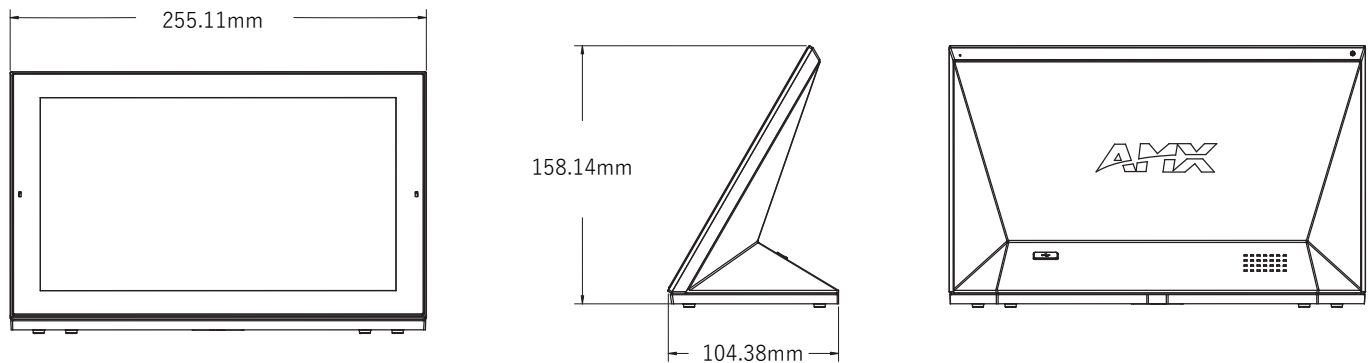

グラフィックエンジン	
AMX G5	マルチタッチ、ジェスチャー、スクロール、トランジション、アプリケーション
アプリケーション	
ビューワー	PDF,JPEG,BMP,PNG,TIFF,GIF,PowerPoint,doc,docx,xls,xlsx,ppt,pptx
リモートマネジメント	VNCサーバー
コネクター	
Ethernet	RJ-45:10/100 Auto MDI-Xポート、PoE
USB	1×USB2.0 Type A

Drawing

※記載の製品仕様及びデザインは改良の為、予告なく変更される場合があります。