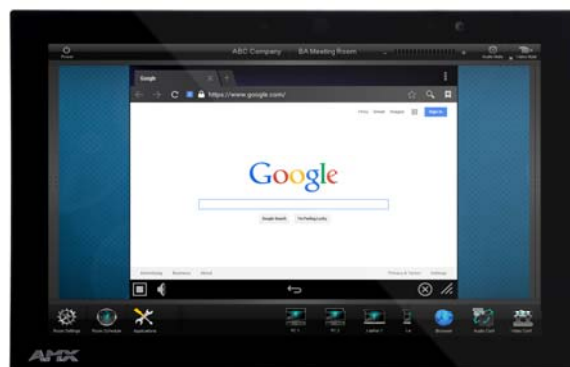

MXD-1001-L

Modero X シリーズ 10インチ埋込型タッチパネル

- 透過型静電容量方式
- G5 グラフィックエンジン、クアッドコア搭載
- Web ブラウザ、ドキュメントビューワ内蔵
- HD ビデオストリーミングサポート

Modero X G5 シリーズは G5 グラフィックエンジンを搭載することで、これまでの Modero X シリーズタッチパネルより快適な操作性を発揮します。今日～将来必要とされる多くのアプリケーションを内蔵しているのみならず、クアッドコアを採用することにより優れた処理能力を実現、素早くスムーズなアニメーションとページトランジションを提供します。エレガントな筐体デザインは導入する場所を選ばず、いかなる空間にも完璧にマッチします。

一般	
外形寸法(HWD)	171mm×252mm×67mm
重量	910g
電源	PoE電源供給方式を採用 (PS-POE-AF-TCを使用)
消費電力	フルオン時: 12.95W(最大) スタンバイ時: 5.8W シャットダウン時: 1W
タッチディスプレイ	
ディスプレイタイプ	TFTアクティブマトリクス液晶ディスプレイ
ディスプレイサイズ (WH)	252mm×170mm
表示範囲 (WH)	217mm×136mm
解像度 (WH)	1280×800
アスペクト比 (WH)	16:9
輝度	400cd/m ²
コントラスト比	700 : 1
色深度	16.7M colors
照明	LED
タッチオーバーレイ	透過型静電容量方式 (マルチタッチサポート)
視野角	89° /89° /89° /89° (上下左右)
メモリ	
SDRAM	2GB
Flash	16GB
最大プロジェクトサイズ	12GB Flash
コミュニケーション	
Ethernet	10/100 Auto MDI-Xポート UCP,TCP,ICMP,ICSP,IGMP,DHCP,SSH,FTP,DNS, RFB (for VNC),HTTP
USB	USB host 2.0 TypeA×2 Firmwareのアップグレード,touch panel fileの転送、 ドキュメント・イメージビューワ、HID機器の接続