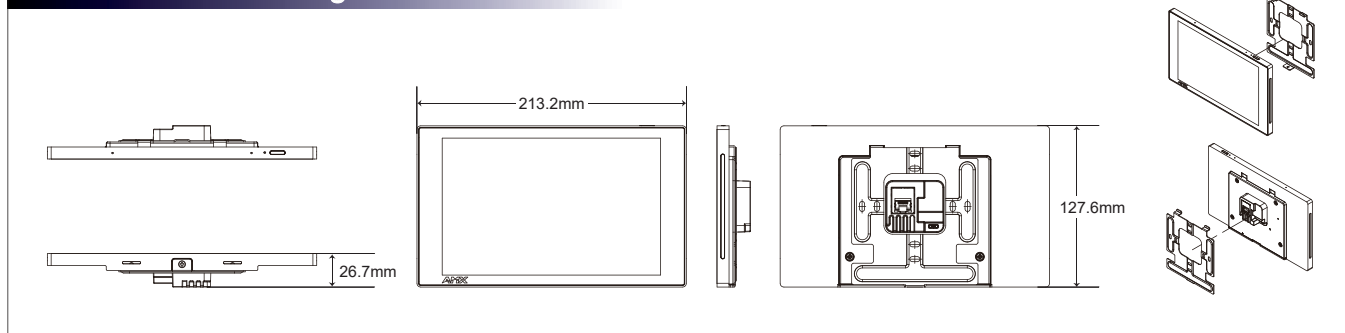

VARIA-SL80 Drawings

※ 本機は「微弱無線局」です。電波法上の免許や届け出の必要はありません。

※ 改良の為、製品仕様は予告なく変更される場合がございます、予めご了承ください。