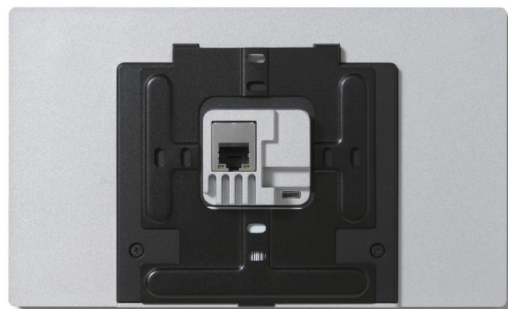

VARIA-SL80

8" VARIA プロフェッショナルグレード ウルトラスリムタッチパネル

VARIA-SL80 は従来のコントロールシステムの UI に加えて部屋の予約管理 (RoomBooking)、Web ブラウジング (WebKiosk)、ZoomRooms® コントロールなど、4つの異なる運用モード "ペルソナ" を採用した AMX のあたらしいタッチパネルです。ウルトラスリムな筐体と縦型のデザインにより、ボタンパネルからのリプレイスや会議室入口に設置するインフォメーションディスプレイとしても活躍します。

VARIA-SL80 Features

- 8 インチ TFT-LCD / IPS タッチディスプレイ (解像度 1280 × 800)
- 複数の運用モード "ペルソナ" を採用
- スピーカー / マイク / フロント HD カメラ / NFC カードリーダー機能搭載
- ウォールマウント対応のウルトラスリムな筐体設計

VARIA-SL80 Specifications

外形寸法 (HWD)	127.6mm × 213.2mm × 26.7mm	重量	482g
動作環境	温度 : 0 - 40°C 湿度 : 5 - 85% (結露なきこと)	保管環境	温度 : -20 - 60°C 湿度 : 5 - 90% (結露なきこと)
電源仕様	PoE、802.3af	消費電力	最大 15.4W
外部電源	PS-POE-AF-TC または ELS-Series ネットワークスイッチを推奨	メモリ	4GB RAM (LPDDR4) / 16GB eMMC
コネクター	Ethernet (RJ-45) / USB Micro OTG (USB2.0)	カメラ	固定フォーカスレンズ搭載 5MP フロントカメラ
オーディオ	2 × 1Watt スピーカー / 内蔵デュアルマイク	サイド LED	Red, Green, Blue それぞれ輝度を 255 段階で調整可能
外部ボタン	ファンクションボタン / システム OS ボタン / リセットボタン		
ディスプレイ	TFT-LCD / IPS タッチディスプレイ、1280 × 800 (16:10)、輝度 350 cd/㎡、静電容量方式、5 点マルチタッチ (指紋防止、抗菌コーティング)		
同梱アクセサリ	壁面マウントプレート及びプレート固定用ネジ / 壁面マウントキット		